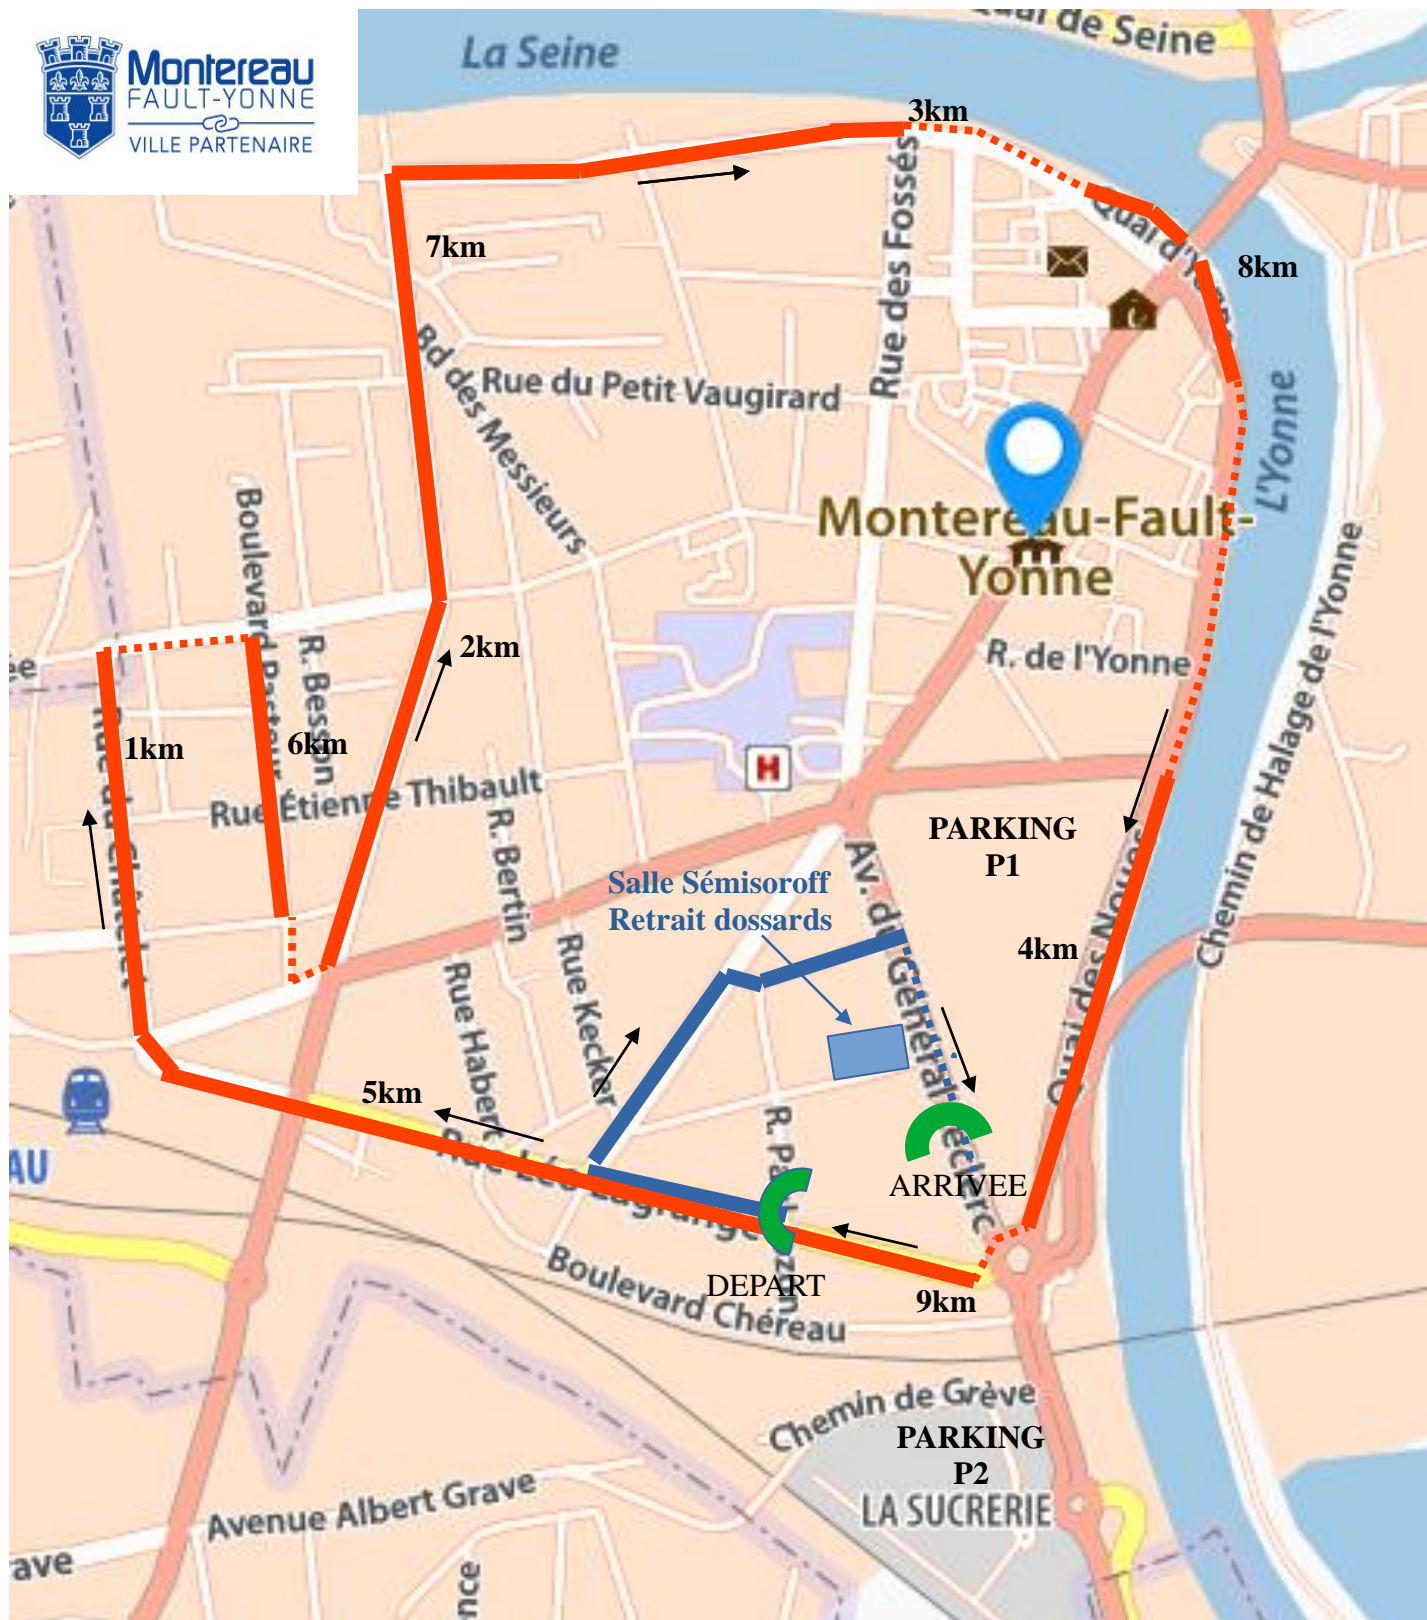

# FOULEES MONTERELAISES

Départ - 2 boucles rouges - 1 boucle bleue - Arrivée

Chaussée entière

Demi chaussée

Chaussée entière

Demi chaussée