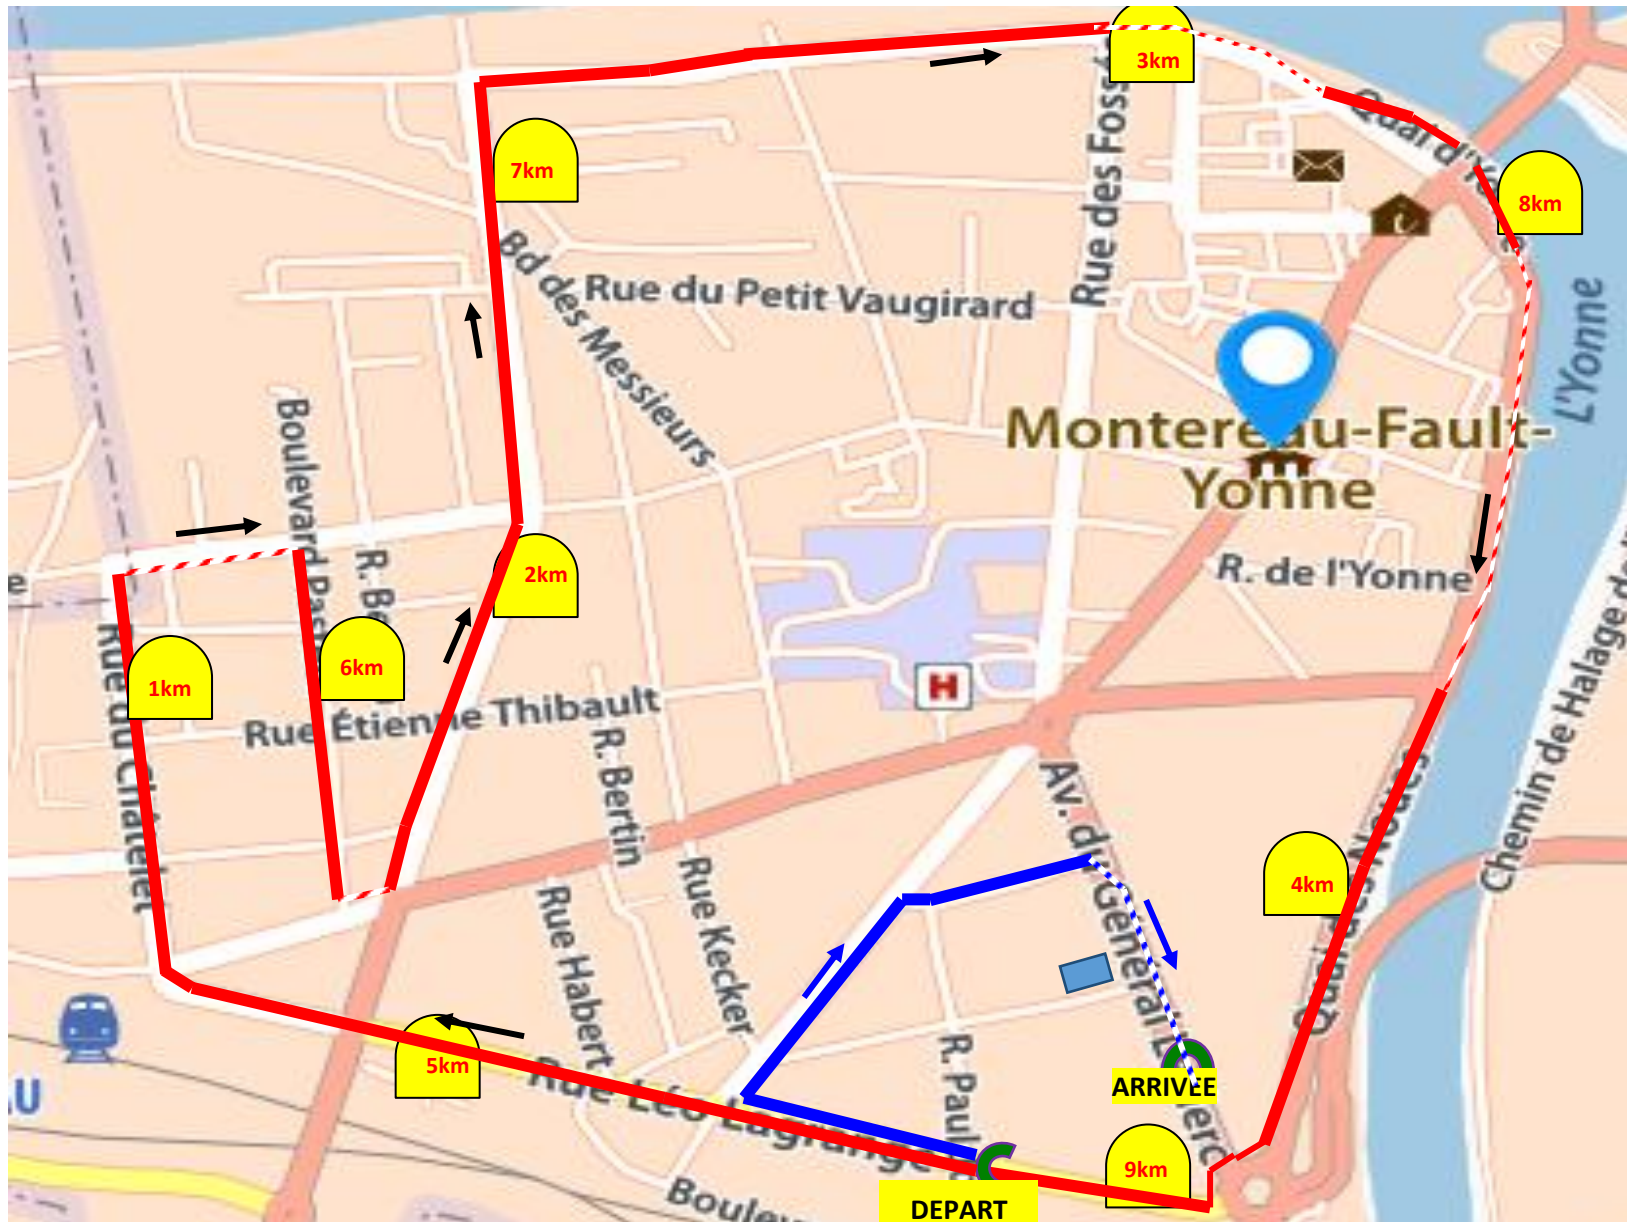

FOULEES MONTERELAISES Départ - 2 boucles rouges - 1 boucle bleue - Arrivée

— Chaussée entière - - - - - demi chaussée — Chaussée entière - - - - - demi chaussée